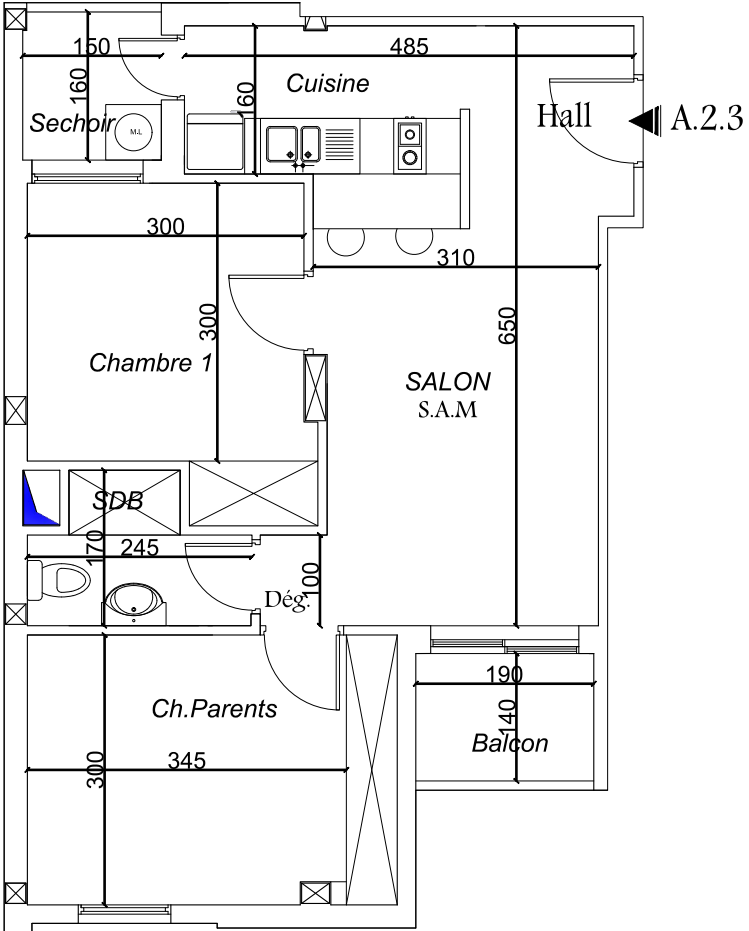

AVIBUS Immobilière

PROJET:
 CONSTRUCTION D'UNE RESIDENCE A
 VOCATION D'HABITAT ET COMMERCE
 SIS A LA RUE DU CAMEROUN
 TUNIS- LA FAYETTE

2eme ETAGE Type: **S+2**
 Appartement:
 N° A.2.3

PLAN MASSE

S+2

DESIGNATION	SURFACE (m²) APPROXIMATIVE
SURFACE HORS OEUVRE	63
Surf Partie commune :	13
Surf Vendable :	76